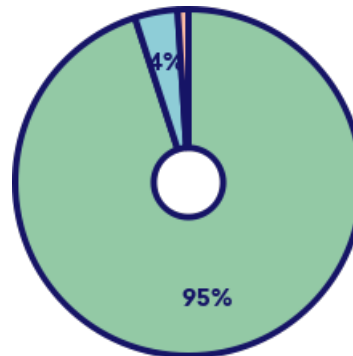

Brabants Landschap

Het behoud, herstel en ontwikkeling van natuurwaarden, landschappelijke waarden en cultuurhistorischewaarden.

Sinds 1 juli 2005

Dit willen we oplossen

Brabants Landschap wil de aantasting van genoemde waarden voorkomen dan wel tegengaan.

Dit is waar we trots op zijn

Brabants Landschap is initiatiefnemer van grote projecten die worden uitgevoerd met als voorbeelden: Van Gogh Nationaal park Edelherten Groene Woud Partridge project in samenwerking met o.a. Belgische, Duitse en Engelse organisaties Out Herlaer Brabants Bodem

Erkenningaspaspoort van het jaar 2019

Dit willen we bereiken

Het areaal aan natuurgebieden in eigendom en beheer uitbreiden. Projecten uitvoeren in het kader van Landschapsbeheer; cultuurhistorisch erfgoed beschermen en behouden.

Dit gaven we uit in 2019

€ 19.894.000