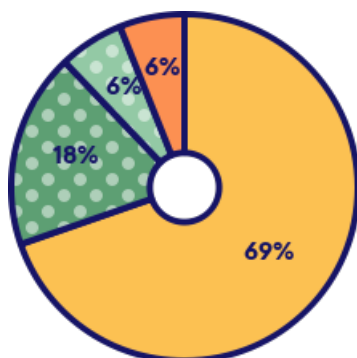

Zo komen wij aan ons geld

Verwerving en inrichting van gronden ter realisering van het Natuurnetwerk Brabant worden deels gesubsidieerd door de Provincie Noord-Brabant. Daarnaast fondsenwerving t.b.v. projecten op gebied van restauratie.

Dit waren onze inkomsten in 2019

€ 18.918.000