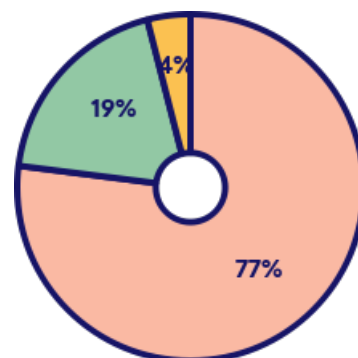

Subsidies	69%
Verkopen en overig	18%
Particulieren	6%
Loterijen	6%
Bedrijven	0%
Organisaties zonder winststreven	0%

Dit waren onze reserves en fondsen in 2019

€ 26.546.000