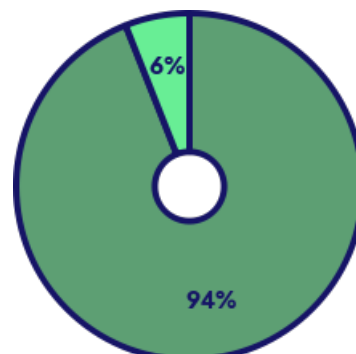

Zo bereiken we ons doel

1. De komende jaren gemiddeld minimaal 110 hectaren natuur verwerven, inrichten en beheren.
2. Het geven van voorlichting over deze activiteiten die we ontplooiën om onze doelen te bereiken.
3. Restaureren en beheren van cultuur historisch erfgoed.

Dit besteedden we in 2019 aan het maatschappelijk doel

€ 18.914.000